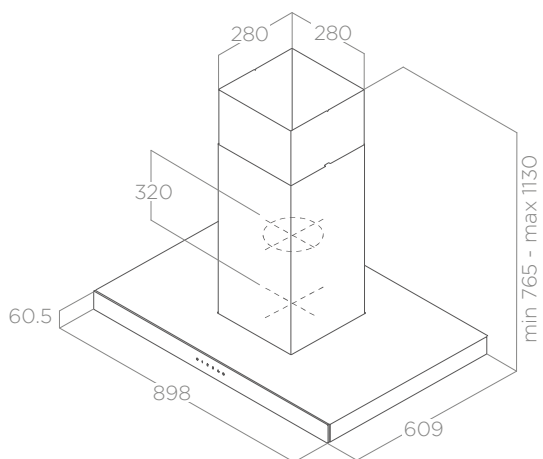

JOYE A ISLAND

DESIGN FABRIZIO CRISÀ

90 X 60 cm

Abluft

Edelstahl + Schwarzes Glas

LONG LIFE FILTER

CM 50

CM 60

Ø150

A
ENERGY CLASS (A+++/D)

BELEUCHTUNG

Typ	Led 4x2,5 W
Intensität	521 LUX
Temperatur	3000 K

PERFORMANCE PERFORMANCE

Steuerung	Drucktasten Mech. 3G
Intensivleistung	620 m³/h
Schallpegel min-max	49 - 69 db(A)
Anschlusswert	210 W